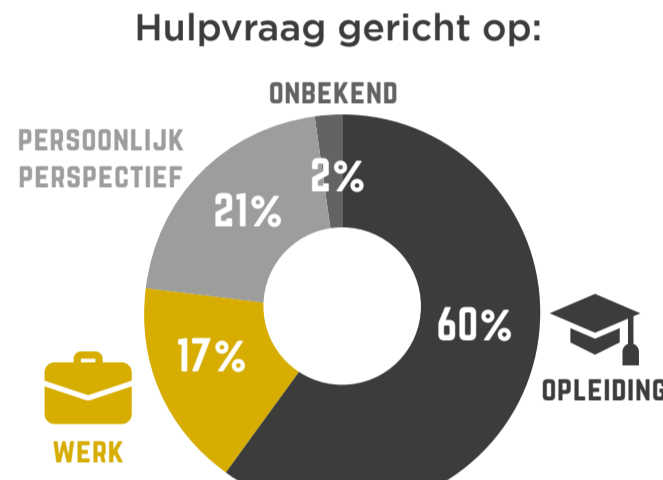

Hulpvraag gericht op: