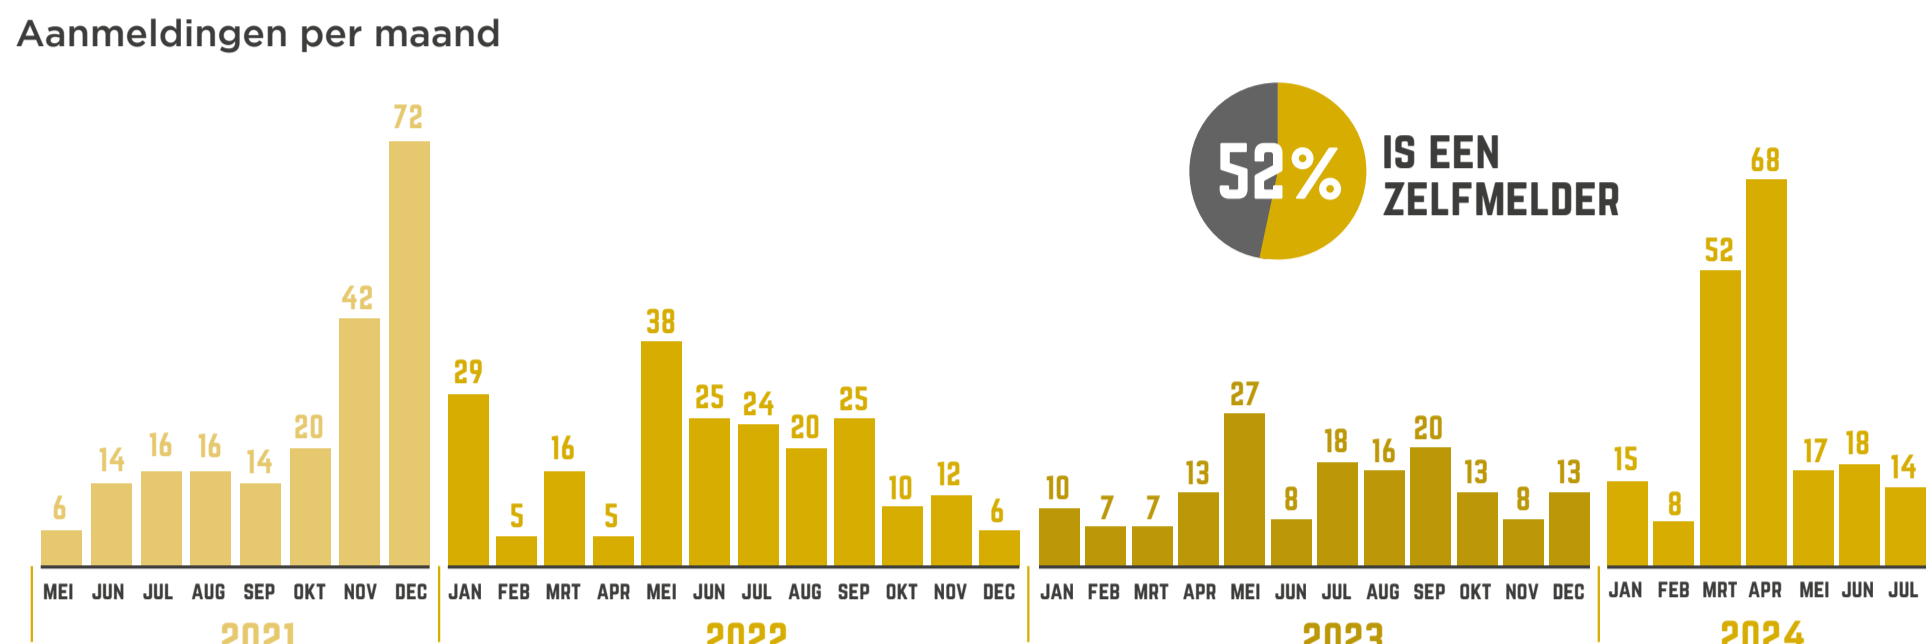

Aanmeldingen per maand

ACHTERHOEK WERKT DOOR AMBULANT ONDERWIJSBEGELEIDING ADG Zorg AT EASE AUTOGARAGE SCHOLTEN BATAAF COACHING
BEWINDVOERDERS BUDGETBEHEER BUURTPLEIN BVFO GEM. DOETINCHEM B.V.O DE GRAAFSCHAP
CENTRAAL ORGAAN OPVANG ASIELZOEKERS (COA) COACHING BERNADET SWEENEY COMPLEETZORG ACHTERHOEK DAILY WOMANS WEAR
DE LICHTENVOORDE DE POST DE SPEELKUNST DOEZORG DRICOM EIGEN KRACHT CENTRALE ENTREA LINDENHOUT ESTINEA FIJNDER
GEMEENTE AALTEN GEMEENTE BERKELLAND GEMEENTE BRONCKHORST GEMEENTE DOETINCHEM GEMEENTE MONTFERLAND
GEMEENTE OOST GELRE GEMEENTE OUDE-IJSSELSTREEK GEMEENTE WINTERSWIJK GLOBE (WERKGEVER) GRAAFSCHAP COLLEGE
HET SCHAKELHUIS HIER ZORG HUBERRDOS (GGNET) IJSSELSTEK IRIS ZORG IRISZORG FACT ISK METZOO COLLEGE
JC AMPHION CULTUURBEDRIJF JEUGDLOKET OOST-GELRE JIMMYS JOUW UNIT JS SCHOENEN KE-ZORG KREKEL AUTISME COACHING
LABDIJN LEERWERKLOKET LEGER DES HEILS LERENWERKT LIFE COACHING AAJ MAXX ONDERWIJS MOEDER & KINDHUIS (PLURYN)
NIDOS OPIJVER PARDIJS BEGELEIDING PASSION PC SPEED PENTAIR WINTERSWIJK PLATFORM ARMOEDEBESTRIJDING DOETINCHEM (PAD)
POLITIE PRAKTIKON PRONVA RECLASSERING REGIONAAL MOBILITEITSTEAM RIWIS SA-NET SCHAKELHUIS RMC/DOORSTROOMPUNT
SCHULDHULPVERLENING SIUS SOCIAAL RAADSLIEDEN (BUURTPLEIN) SOCIAAL RAADSVROUWEN (SENSIRE)
SOCIAAL WIJKTTEAM BERKELLAND STICHTING JONGERENOPVANG DOETINCHEM (SJD) STICHTING IVB (INDIV. VERTEGENW. EN BEHEER)
STICHTING VEIDA STOER SYMBION T.B. EVENTS TECHNIEK PRAKTIJK CENTRUM TUSSENSTAPHUIS ULENHOF COLLEGE UWV
WERKRAAT WORKMATE COMPANY VAN DAL MANNENMODE YOIN