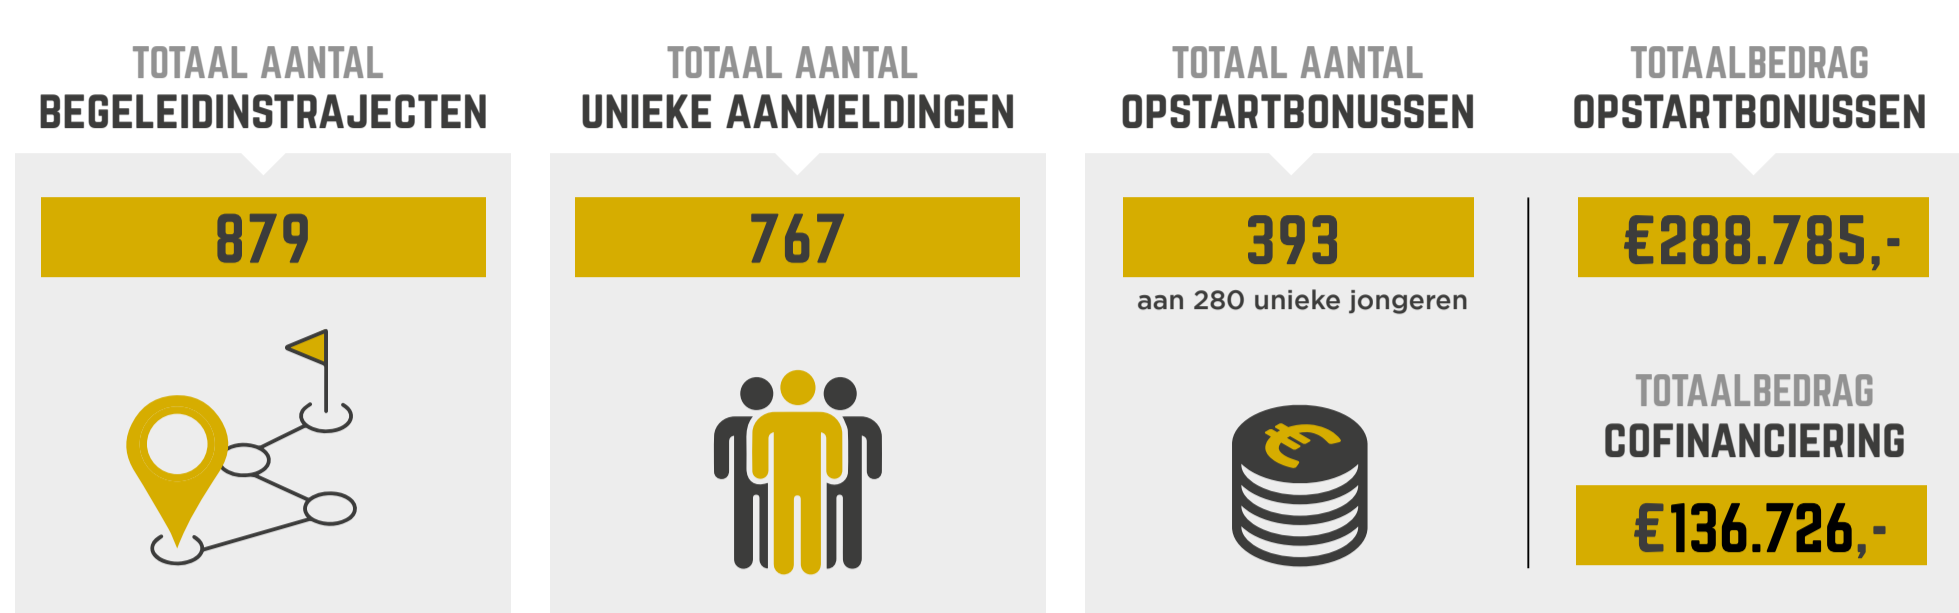

ZEG WIST JIJ DIT AL?

7^e rapportage • augustus 2024

Kom meer te weten over de aanmeldingen en mogelijkheden van de **ZEG Jongerenconsulenten** en **ZEG Opstartbonus** in de Achterhoek.

Wat doen de ZEG Jongerenconsulenten?

Elke jongere is anders. Per situatie bekijken de jongerenconsulenten wat nodig is. Samen met de jongere en de professionals waar de jongere contact mee heeft. De oplossing is altijd maatwerk.

Wat houdt de ZEG Opstartbonus in?

De bonus is beschikbaar voor alle jongeren van 16 tot 27 jaar uit de Achterhoek en kan op veel verschillende gebieden (extra) hulp bieden. De opstartbonus kan worden ingezet voor werk, opleiding en persoonlijk perspectief. Bijvoorbeeld voor een jobcoach, werkkleding, studiemateriaal, een fiets of cursus. Ook kan het jongeren helpen aan een proefplek bij een leuk bedrijf.

CIJFERS OVER DE PERIODE MEI 2021 T/M JULI 2024