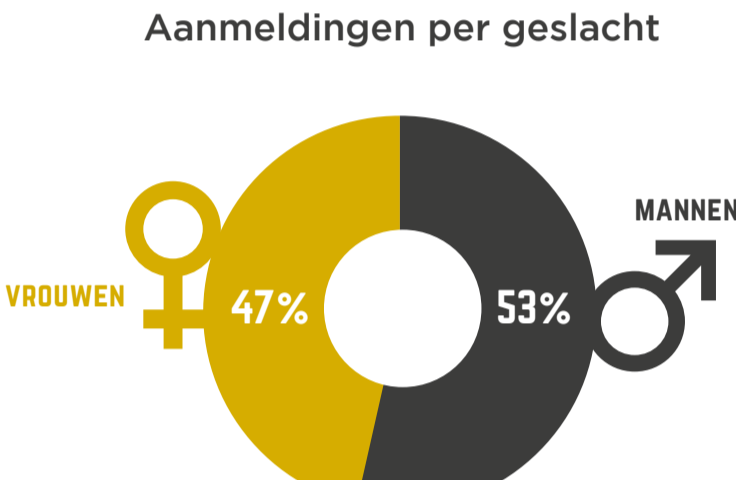

Aanmeldingen per geslacht