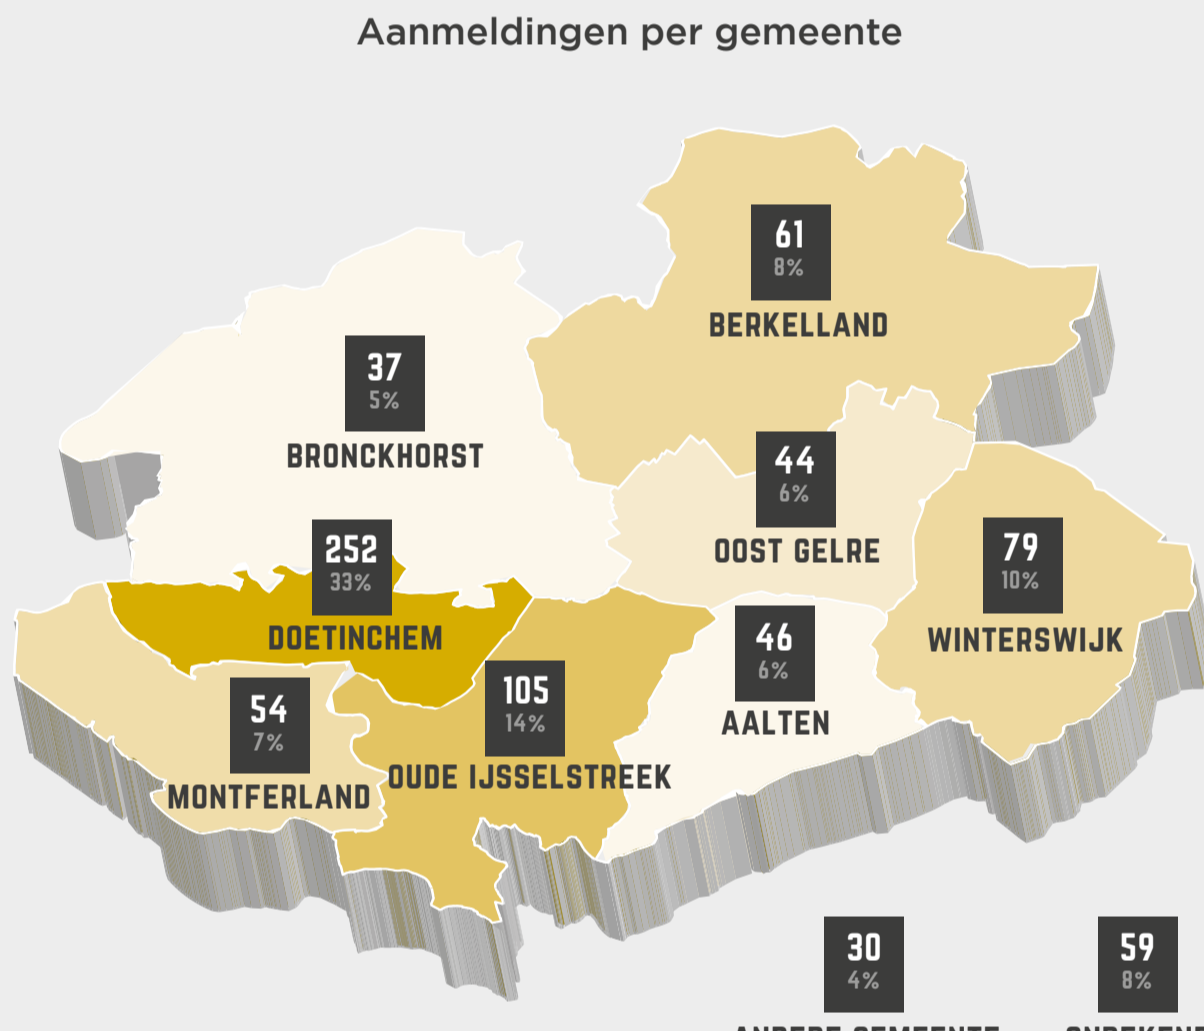

Hulpvraag gericht op:

Aanmeldingen per gemeente